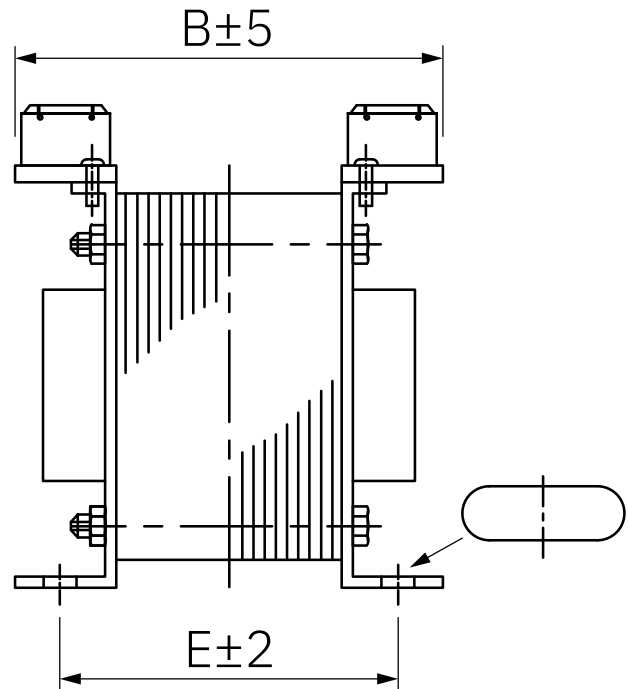

Model(s): S Series

TYPE	CTR	A	B	C	D	E	ø
S-5	50VA	86	115	92	72	68	5
S-6	75VA	96		102	82		
S-7	150VA		114	125	118	96	82
	200VA	135		92			
250VA	145	102					
S-8	300VA	133	130	140	112	102	8
	350VA					108	
400VA	120						
S-9	500VA	162	150	162	135	96	8
S-10	600VA		136			120	
	750VA	150	120				
S-11	1000VA	190	180	190	160	140	8
	1500VA		200			140	
2000VA	210		150				
S-12	2500VA	190	200	190	160	140	8
	3000VA		210			150	

(Unit: mm)