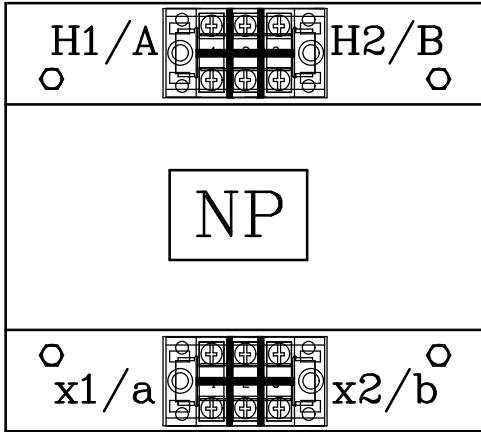

Model(s): S Series

TYPE	CTR	A	B	C	D	E	ø
S-5	50VA	86	115	92	72	68	5
S-6	75VA	96		102	82		
S-7	150VA		114	125	118	96	82
	200VA	135		92			
250VA	145	102					
S-8	300VA	133	130	140	112	102	8
	350VA					108	
400VA	120						
S-9	500VA	162	150	162	135	96	8
S-10	600VA		136			120	
	750VA	150	120				
S-11	1000VA	190	180	190	160	140	8
	1500VA		200			140	
2000VA	210		150				
S-12	2500VA	190	200	190	160	140	8
	3000VA		210			150	

(Unit: mm)