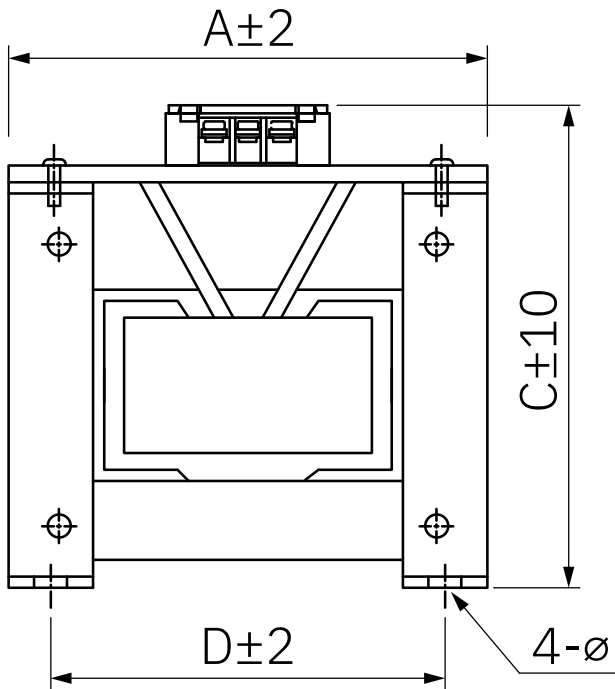

Model(s): S Series

TYPE	CTR	A	B	C	D	E	ø
S-5	50VA	86	115	92	72	68	5
S-6	75VA	96		102	82		
S-7	150VA		114	125	118	96	82
	200VA	135		92			
250VA	145	102					
S-8	300VA	133	130	140	112	102	8
	350VA					108	
400VA	120						
S-9	500VA	162	150	162	135	96	8
S-10	600VA		136			120	
	750VA	150	120				
S-11	1000VA	190	180	190	160	140	8
	1500VA		200			140	
2000VA	210		150				
S-12	2500VA	190	200	190	160	140	8
	3000VA		210			150	

(Unit: mm)